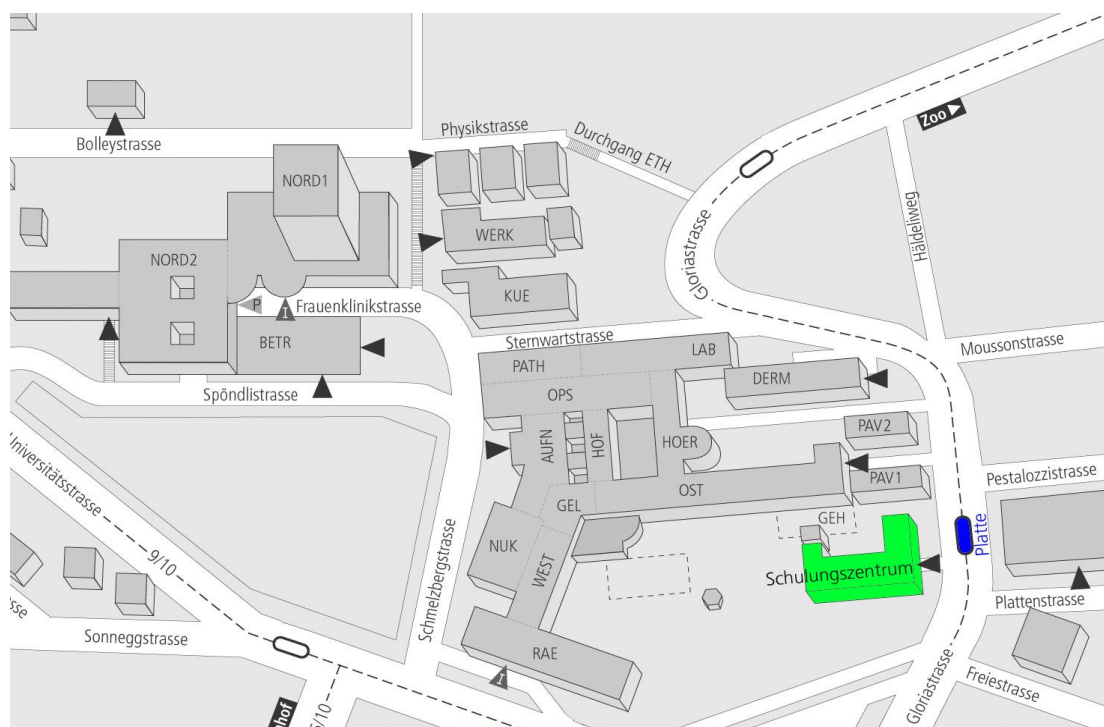

Lageplan Schulungszentrum

Gloriastrasse 19

8091 Zürich

Tel. 044 255 86 78

www.bildungszentrum.usz.ch

Öffentlicher Verkehr

- vom Hauptbahnhof **Tram Nr. 6** Richtung Zoo bis Haltestelle Platte
- vom Bellevue **Tram Nr. 5** Richtung Kirche Fluntern bis Haltestelle Platte.

Parkplätze sind direkt vor Ort keine vorhanden!