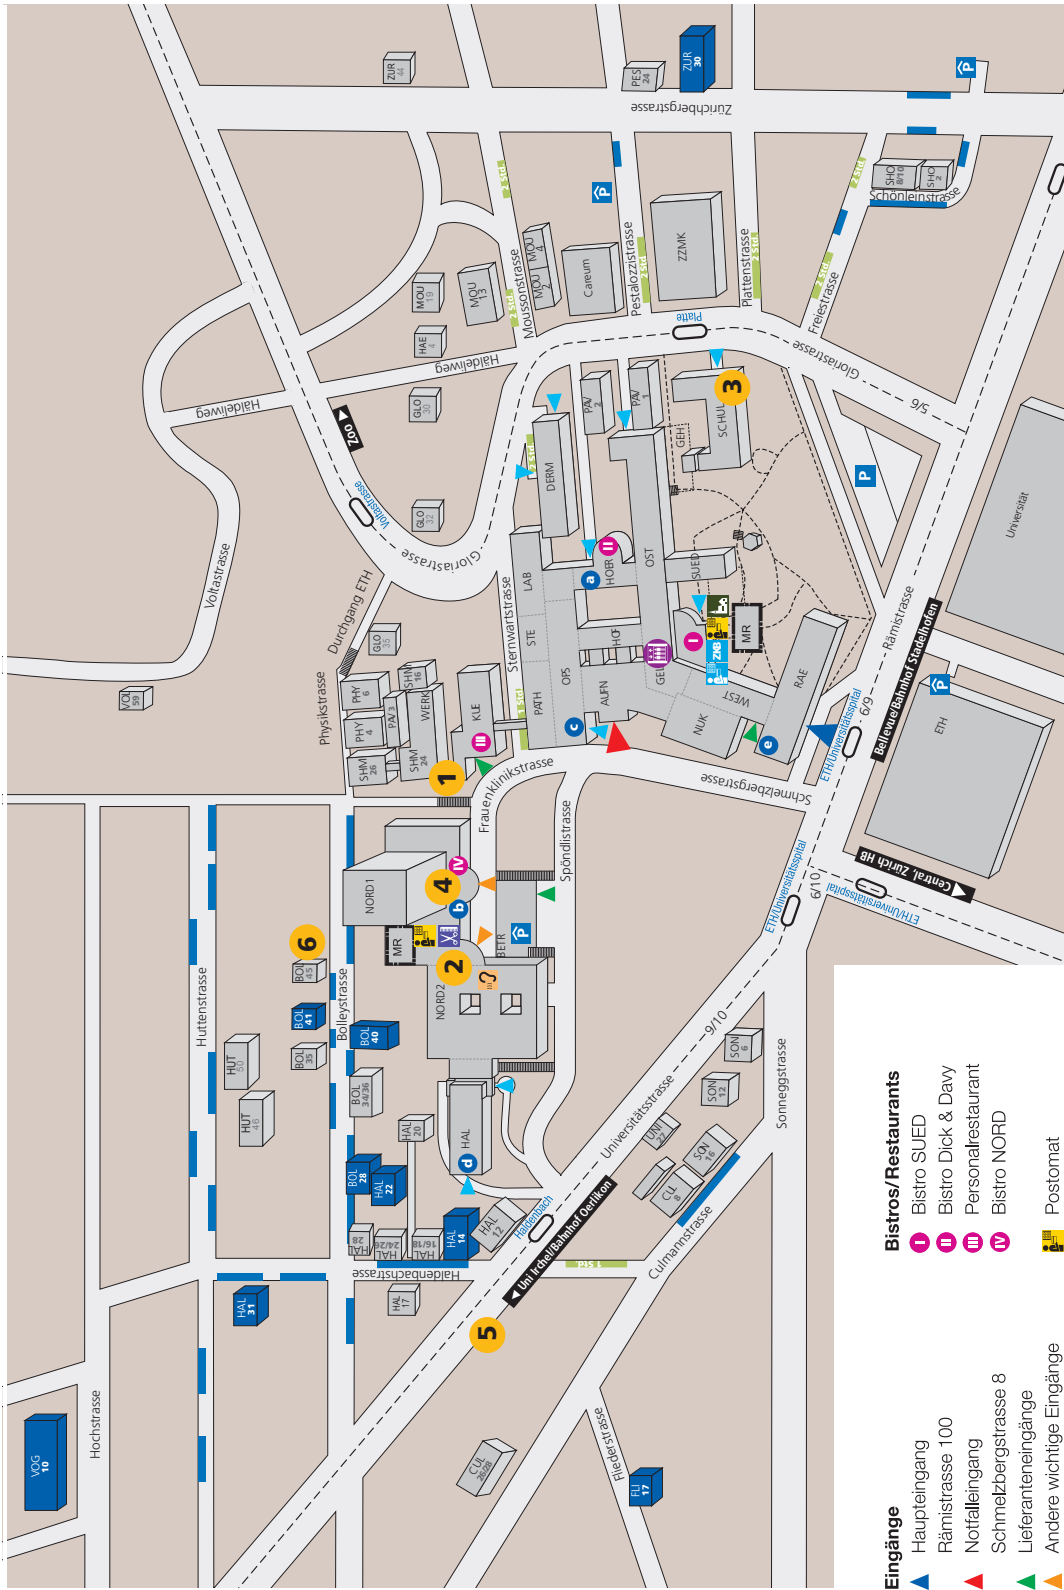

Übersicht Personalhäuser

Eingänge

- ▲ Haupteingang
- ▲ Rämistrasse 100
- ▲ Noffalleingang
- ▲ Schmelzbergstrasse 8
- ▲ Lieferanteneingänge
- ▲ Andere wichtige Eingänge
- ▲ NORD1 Frauenklinikstrasse 10
- ▲ NORD2 Frauenklinikstrasse 24
- ▲ Weitere Eingänge

Hörsäle

- OST
- NORD
- PATH
- Monckow
- WEST

Bistros/Restaurants

- I Bistro SUEJ
- II Bistro Dick & Davy
- III Personalrestaurant
- IV Bistro NORD
- Postomat
- Bankomat
- ZAB Zürcher Kantonalbank
- Coiffeur
- Spitalkirche
- Raum der Stille
- Parkplatz
- Parkhaus
- Blaue Parkzone
- Weisse Parkzone
- Tramhaltestellen

- 1 Human Resources
- 2 Kundendienst
- 3 Schulungszentrum
- 4 Schlüssellabgabe Wochenende beim Empfang NORD1
- 5 Zum Parkhaus Irchel
- 6 Gästehaus