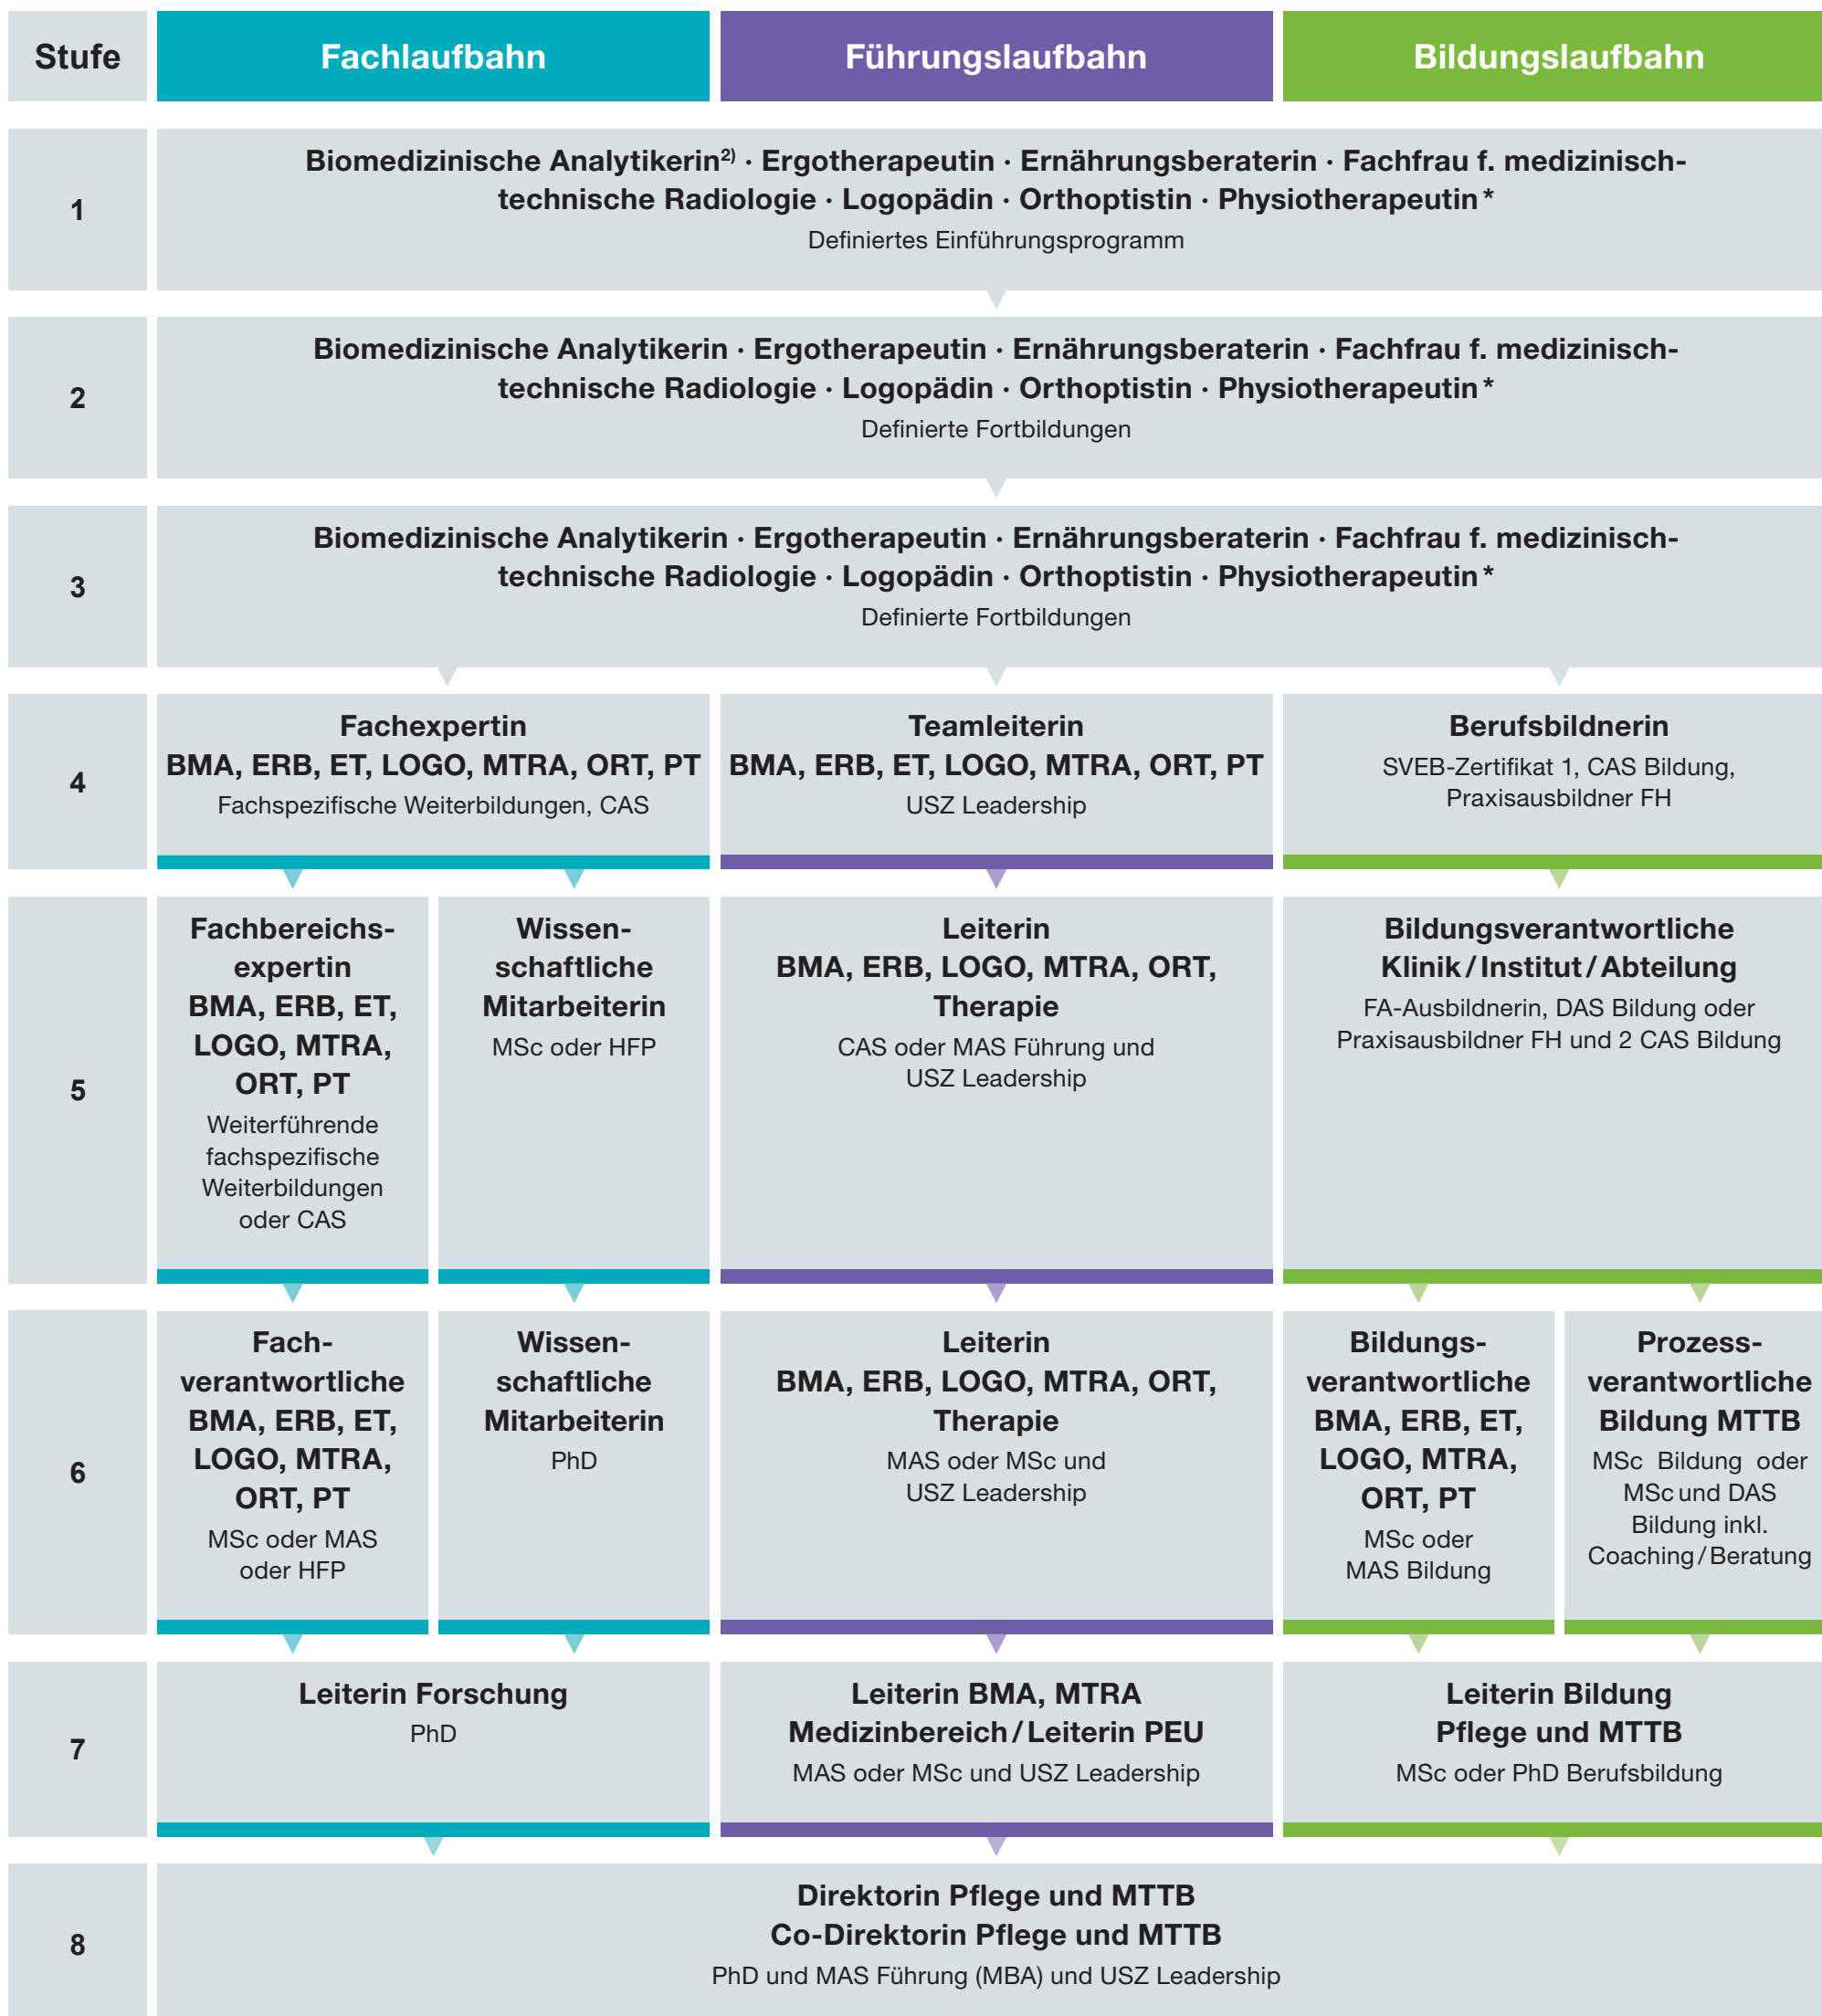

Laufbahnmodell¹⁾ MTTB

Version: 4.2017 AG Laufbahnmodelle

1) In der Darstellung sind die jeweiligen Schweizer Abschlüsse aufgeführt, „sur Dossier“ können äquivalente Abschlüsse anerkannt werden, auch für ausländische Abschlüsse gelten entsprechende Äquivalente

2) Im vorliegenden Dokument wird für eine bessere Lesbarkeit die weibliche Form verwendet, dies schliesst sowohl Personen männlichen und weiblichen Geschlechts ein