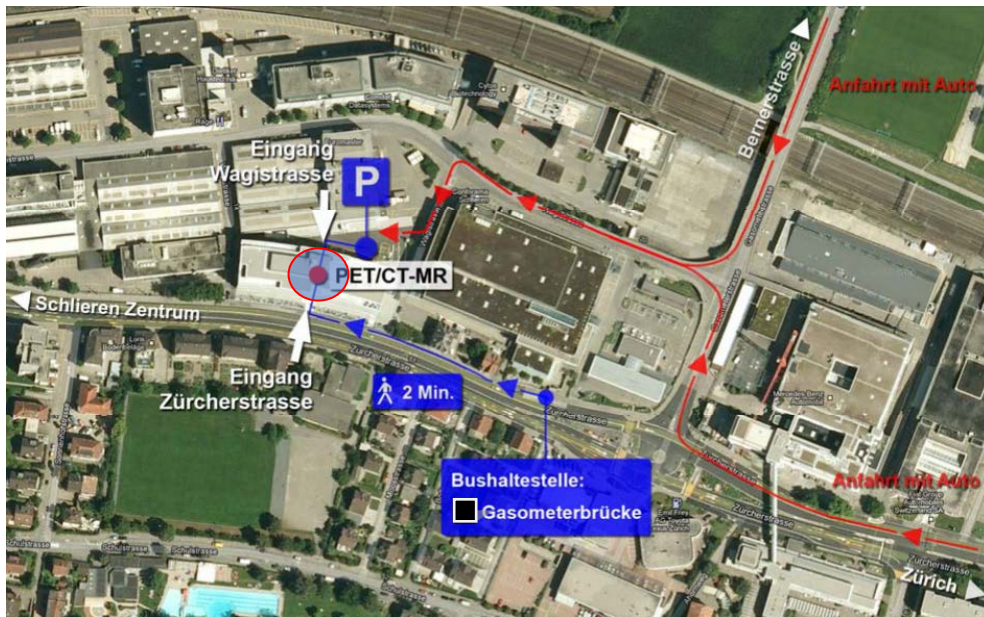

## Lageplan PET/CT-MR Zentrum Schlieren (Wagi-Areal)

### Erreichbarkeit

- Am besten benutzen Sie den Eingang an der Zürcherstrasse.
- Bitte benutzen Sie die S-Bahn bis Bahnhof Schlieren und von dort die Tramlinie 2 zur Haltestelle Gasometerbrücke. Des Weiteren können Sie die Linie 2 aus der Zürcher Innenstadt (z.B. Haltestelle Bellevue) nutzen, diese fährt direkt zur Haltestelle Gasometerbrücke.
- Mit dem Privatauto (siehe Plan): Es stehen kostenpflichtige Parkplätze direkt vor dem Gebäude zur Verfügung. Eingang rechts neben den Parkplätzen benutzen.