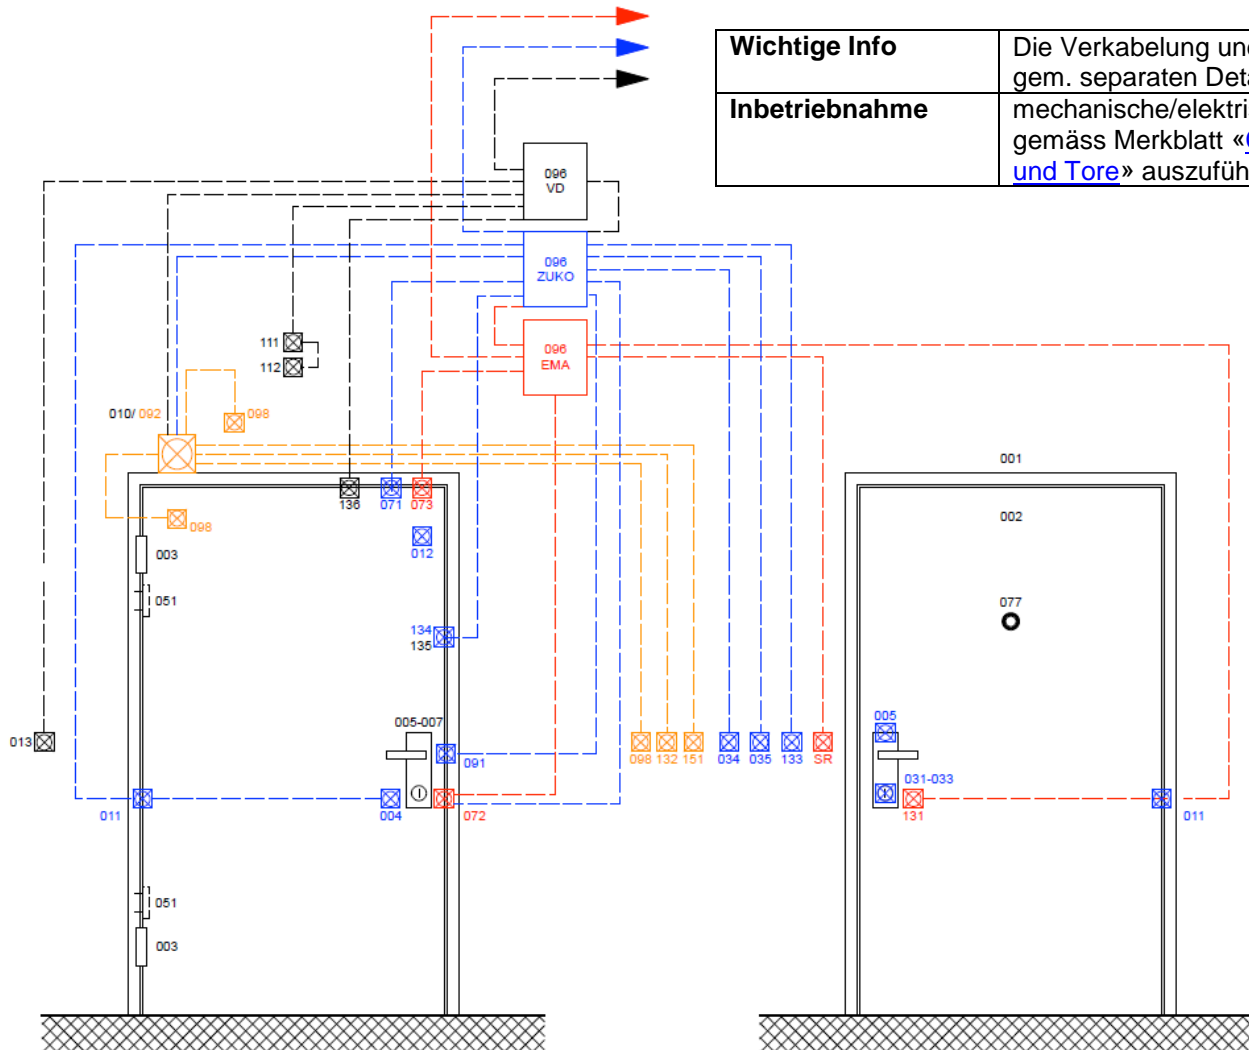

221-04 Schnittstellen – Ausführung Türen und Tore

Wichtige Info	Die Verkabelung und Rohrinstallation soll gem. separaten Details ausgeführt werden.	Ausführung sämtlicher Komponenten für 24V DC Betrieb
Inbetriebnahme	mechanische/elektrische Komponenten sind gemäss Merkblatt « Checkliste IBS von Türen und Tore » auszuführen.	

	Unternehmer/ Lieferant
TB	Tür- und Fensterbauer
EU	Elektronunternehmer
BA	Bauseits
SA	Schliessanlage
ZUKO	Zutrittskontrolle
EMA	Einbruchmeldeanlage
VÜA	Videoüberwachungsanlage
GSA	Gegensprechanlage
BMA	Brandmeldeanlage
RWA	Rauch-Wärme-Abzug-Anlage
RDA	Rauch-Druckanlage

131	EXIT Controller (Zyl. bauseits durch SA)	TB	TB	EU	EU/EMA
132	Not-Impulstaster (Systemtüren / Schiebetüren)	TB	EU	EU	TB/EU
133	Nottaster/Terminal (Zyl. bauseits durch SA)	ZUKO	EU	EU	ZUKO
134	Fluchttüröffner	TB	TB	TB/EU	ZUKO
135	Zusatzfalle (inkl. Schliessblech)	TB	TB	-	-
136	Flächenhaftmagnet	TB	TB/EU	EU	ZUKO
151	Betriebswahlschalter	TB	EU	EU	TB/EU
SR	FW Schlüsselrohr (mit Alarmkontakt)	BA	BA	EU	EU/EMA