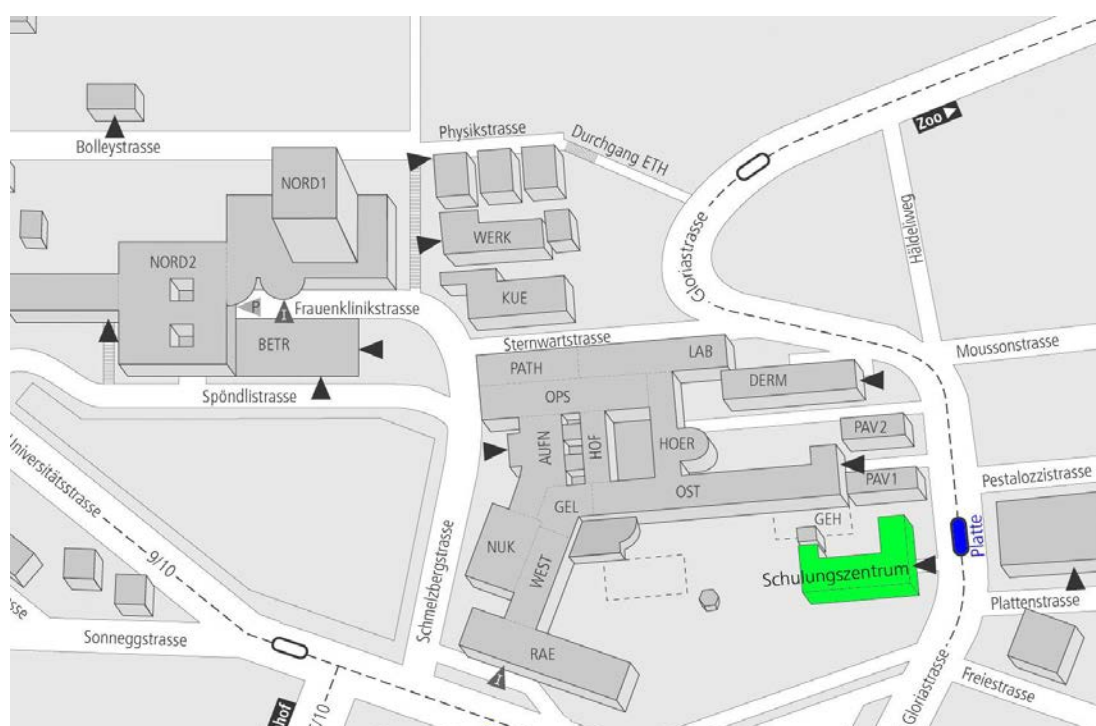

## Lageplan Schulungszentrum Gloriastrasse

**Gloriastrasse 19**

**8091 Zürich**

**Tel. 044 255 86 78**

[www.bildungszentrum.usz.ch](http://www.bildungszentrum.usz.ch)

### Öffentlicher Verkehr

- vom Hauptbahnhof **Tram Nr. 6** Richtung Zoo bis Haltestelle Platte
- vom Bellevue **Tram Nr. 5** Richtung Kirche Fluntern bis Haltestelle Platte. Parkplätze sind direkt vor Ort keine vorhanden!