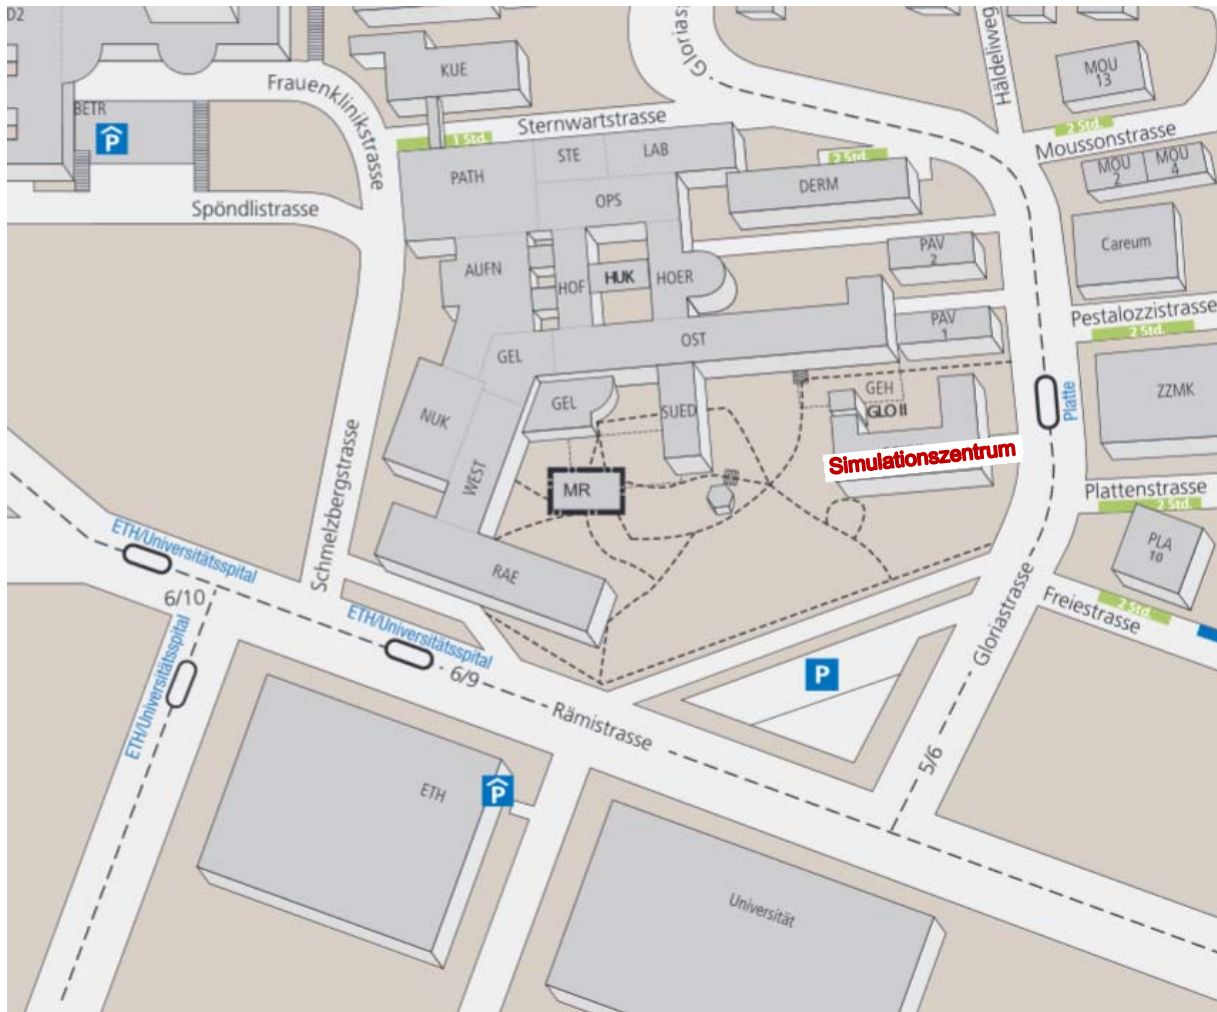

Simulationszentrum

Schulungszentrum

Gloriastrasse 19

8091 Zürich

044 255 86 78

www.simulationszentrum.usz.ch

Raum SCHUL U6 (beim Haupteingang die Treppe hinunter, erste Türe links)

Öffentliche Verkehrsmittel

vom Hauptbahnhof/Bahnhofstrasse mit Tram Nr. 6 «Zoo» bis Haltestelle «Platte»

vom Bellevue mit Tram Nr. 5 «Fluntern» bis Haltestelle «Platte»