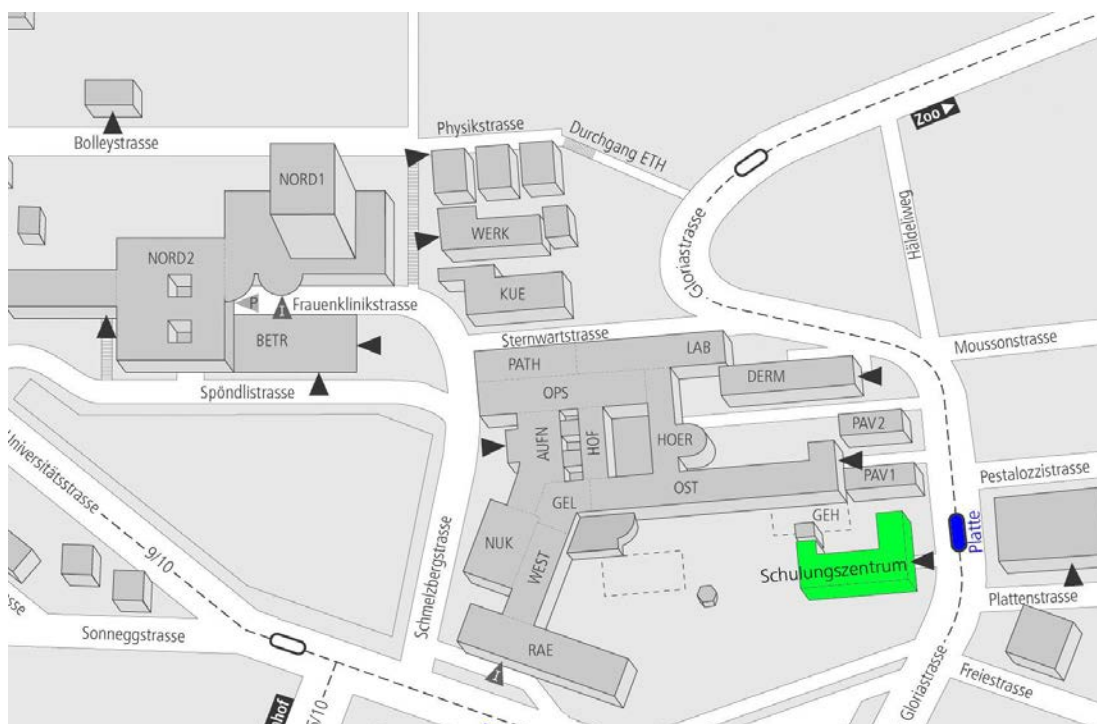

## Lageplan Schulungszentrum Gloriastrasse

**Gloriastrasse 19**

**8091 Zürich**

**Tel. 043 253 14 70**

[www.simulationszentrum.usz.ch](http://www.simulationszentrum.usz.ch)

### Öffentlicher Verkehr

- vom Hauptbahnhof/Bahnhofquai **Tram Nr. 6** Richtung Zoo bis Haltestelle Platte
- vom Bellevue **Tram Nr. 5** Richtung Kirche Fluntern bis Haltestelle Platte

Parkplätze vor Ort sind direkt keine vorhanden!